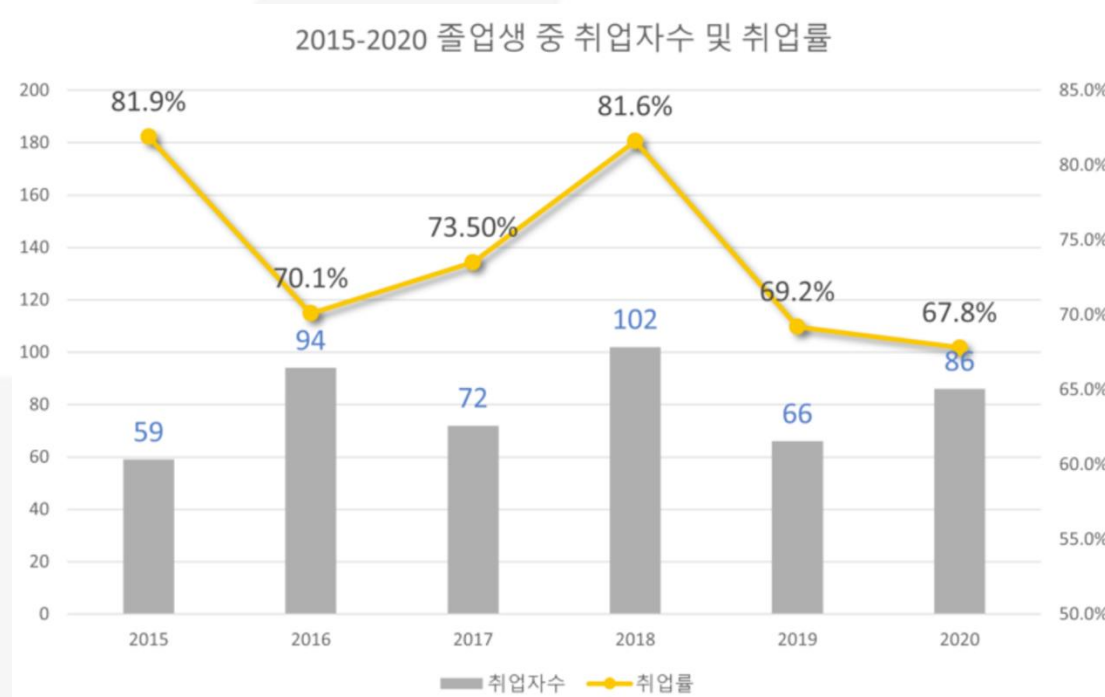

졸업 후엔 어디에 취업하나요?

산업계 진로 및 취업 현황

- ✓ 전체 취업률 70~80% 수준, 30대 그룹 계열사 40% 이상
- ✓ 타 공학 전공에 비해 높은 수준이며, IT관련 전공과 비슷한 수준을 보임