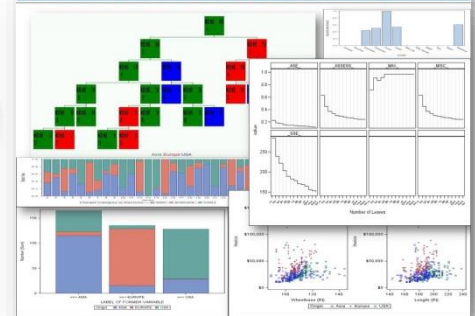

산업 · 정보시스템공학과

2023 신입생 ORIENTATION

2023/02/23

IISE人 - 산업의 마에스트로

산업공학도의 역할 : 산업시스템의 과학적 경영을 주도

다양한 산업에서

과학적 도구를 가지고
활약하는 마에스트로

Visualize decision tree by coding Proc Arboretum