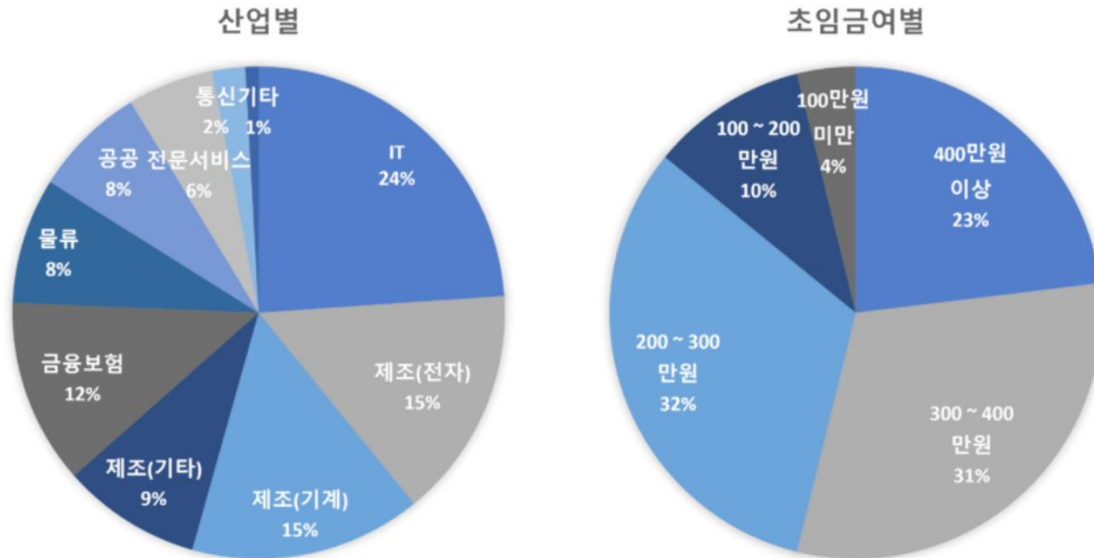

학과활동을 통한 다양한 경험

학생간의 원활한 교류

- ✓ **다양한 관심사 및 진로를 가진 재학생들과 교류**
입학 정원 97명으로 다양한 학생들과 교류할 수 있는 장점. 사기업 및 공기업 취업, 대학원 진학, 창업 등 다양한 진로를 접할 수 있음
- ✓ **수평적 선후배 관계**
학번에 따른 수직적인 선후배 관계가 없으며, 재학생 간의 건강한 인간관계 맺기를 지향함
- ✓ **높은 여학생 비율**
공과대학 소속이지만 매년 40% 이상의 여학생들이 꾸준히 입학하고 있음
공과대학 학과 중 여학생 취업률이 남학생 취업률과 매년 큰 차이가 없는 학과
- ✓ **학과 내 소모임 활동**
UI 디자인 연구회, 학과 기재단, 운동 소모임 (축구, 농구) 등

졸업 후엔 어디에 취업하나요?

산업계 진로 및 취업 현황

- ✓ 전체 취업률 70~80% 수준, 30대 그룹 계열사 40% 이상
- ✓ 타 공학 전공에 비해 높은 수준이며, IT관련 전공과 비슷한 수준을 보임

졸업 후엔 어디에 취업하나요?

산업계진로및취업현황

건강보험연계 초임 월급여별 취업률

✓ 타 공학 전공에 비해 초임 월 급여 수준이 높음

졸업 후엔 어디에 취업하나요?

산업계 진로 및 취업 현황

- ✓ **다양한 산업군으로의 진출 가능** : IT, 제조, 금융, 소비재, 서비스, 공공기관 등 전자, 자동차 등 대형 산업 뿐만 아니라 대기업이 진출하진 않았지만 경쟁력 있는 산업에서 처우와 근로환경이 우수한 기업들로 다수 진출하고 있음
- ✓ **전공적합도가 높은 관리직, 전문 사무직 군의 업무에 종사**
생산관리, 품질관리, 물류관리 등 전통적 영역의 업무 뿐만 아니라 기획, 연구개발, 영업, 경영 지원 등 보다 다양한 업무로 영역을 넓히고 있음