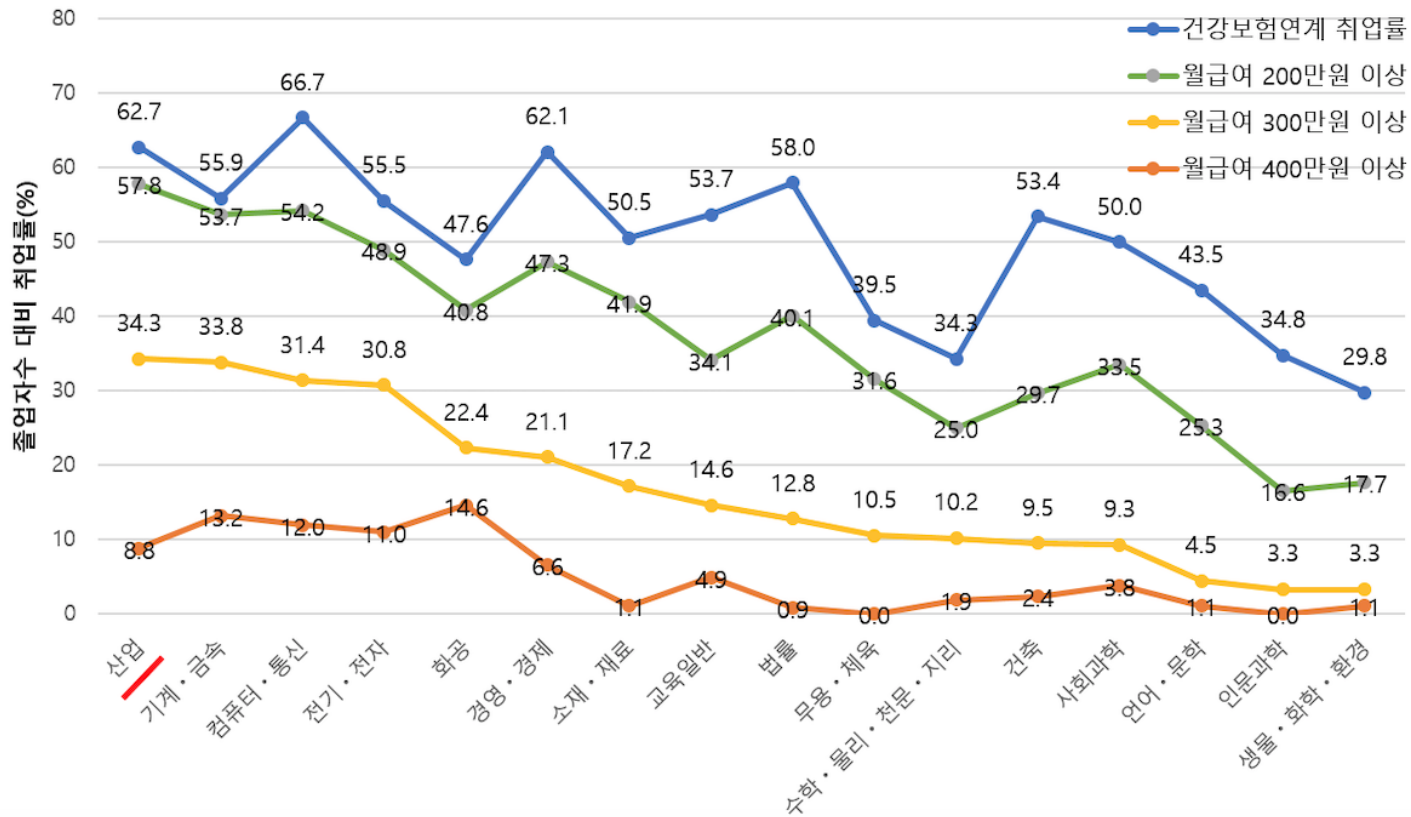

학과활동을 통한 다양한 경험

학생간의 원활한 교류

- ✓ **다양한 관심사 및 진로를 가진 재학생들과 교류**
입학 정원 97명으로 다양한 학생들과 교류할 수 있는 장점. 사기업 및 공기업 취업, 대학원 진학, 창업 등 다양한 진로를 접할 수 있음
- ✓ **수평적 선후배 관계**
학번에 따른 수직적인 선후배 관계가 없으며, 재학생 간의 건강한 인간관계 맺기를 지향함
- ✓ **높은 여학생 비율**
공과대학 소속이지만 매년 40% 이상의 여학생들이 꾸준히 입학하고 있음
공과대학 학과 중 여학생 취업률이 남학생 취업률과 매년 큰 차이가 없는 학과
- ✓ **학과 내 소모임 활동**
UI 디자인 연구회, 학과 기재단, 운동 소모임 (축구, 농구) 등

졸업 후엔 어디에 취업하나요?

산업계 진로 및 취업 현황

- ✓ 전체 취업률 70~80% 수준, 30대 그룹 계열사 40% 이상
- ✓ 타 공학 전공에 비해 높은 수준이며, IT관련 전공과 비슷한 수준을 보임

졸업 후엔 어디에 취업하나요?

산업계진로및취업현황

건강보험연계 초임 월급여별 취업률

✓ 타 공학 전공에 비해 초임 월 급여 수준이 높음

졸업 후엔 어디에 취업하나요?