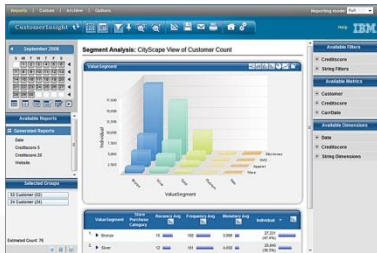

경영과학(OR)

군사작전에 대한 연구로 출발하여 산업 및 사회의 다양한 시스템에 대한 최적화(주어진 제약조건 하에서 목적을 달성하기 위한 최적의 해결방안을 탐색)를 연구

인간공학

우리가 사용하는 제품과 인간의 업무환경을 사용자 중심적인 시각에서 보다 사용이 편리하고, 직관적이며 보편적인 디자인으로 개선하는 학문 분야

제품/서비스 개발

제품과 서비스의 개발 과정에서 소비자의 만족은 물론 생산과 유통 과정의 여러 비용과 환경 영향 등을 고려하여 최적 설계를 도출하는 학문 분야

산업 · 정보시스템공학이란?

산업공학과정보시스템공학소개

산업공학
(Industrial Engineering)

정보시스템공학
(Information Systems Engineering)

기업의 경영을 효율화하기 위해 필요한 데이터를 수집하고, 이를 가공하여 의미 있는 정보를 산출하는 정보시스템의 개발 및 운영을 연구하는 학문 분야

경영정보시스템

기업과 소비자가 필요로 하는 IT 기능을 서비스 형태로 제공하기 위한 기술과 운영 기법을 연구하는 학문 분야